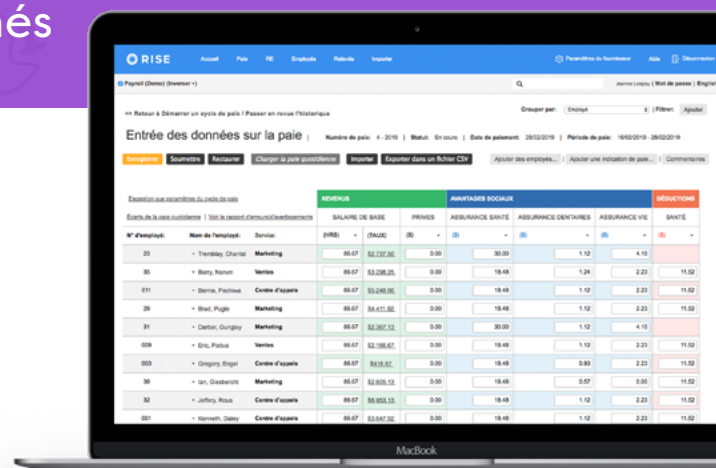

# Rise comme logiciel pour la paie

## Traiter la paie en ligne les yeux fermés

Dites adieu au stress et aux complications des logiciels de traitement de la paie. Notre logiciel intégré tout-en-un réduit au minimum la saisie manuelle, centralise la tenue des dossiers et améliore l'exactitude des données. Ne faites plus jamais de cotisations excédentaires, et ayez la certitude que vos programmes de partage des coûts avec les employés respectent toujours leurs cibles. Fini le casse-tête des rapprochements comptables.

### Gagner du temps par l'automatisation de la paie

Traitez la paie des employés plus vite, réglez les écarts sans tarder et créez des formules pour traiter les commissions, les retenues à la source, les bonis et les cotisations patronales des REER. Automatisez les T4, les cotisations et les relevés d'emploi.